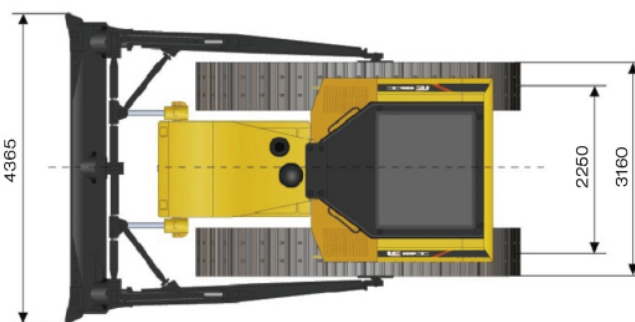

Модель	ChongQing Cummins NT855-C280
Тип	C турбокомпрессором
Экологический стандарт	Tier 1 / China I
Рабочий объем	14 л
Макс. частота вращения двигателя	2 200 об/мин
Мощность двигателя	179 кВт (243 л. с.) при 2 000 об/мин
Максимальный крутящий момент	1 050 Н·м при 1400 об/мин
Минимальный расход топлива	≤ 217 г/кВт·ч
Стартер	24 В
Тяговое усилие	225 кН

ХОДОВАЯ ЧАСТЬ

Тип	Подвеска качающегося типа с балансиром
Кол-во башмаков (на каждой стороне)	8
Кол-во поддерживающих роликов (на каждой стороне)	2
Тип гусеницы	Треугольный башмак, для болотистой местности
Ширина башмака гусеницы	910 мм
Кол-во башмаков (на каждой стороне)	45
Шаг звеньев	216 мм
Преодолеваемый уклон	30°
Давление на грунт	39 кПа

СКОРОСТЬ ДВИЖЕНИЯ

Вперед	1-я передача	0–3.8 км/ч
	2-я передача	0–6.8 км/ч
	3-я передача	0–10.7 км/ч
Назад	1-я передача	0–4.9 км/ч
	2-я передача	0–8.5 км/ч
	3-я передача	0–14.3 км/ч

ГИДРАВЛИЧЕСКАЯ СИСТЕМА

Расход	198 л/мин
Давление	19.5 МПа
Насос	Шестеренный насос
Гидроцилиндры	Поршневые двустороннего действия

СИСТЕМА ТРАНСМИССИИ

Гидротрансформатор	Одноступенчатый, однофазный, трехэлементный
Трансмиссия	Планетарная, переключение под нагрузкой
Сцепление	Многодисковое в масляной ванне, диск, полученный методом порошковой металлургии, сжимаемый пружиной, разжимаемый гидравликой.
Тормоза	Двустороннего действия плавающий ленточного типа в масляной ванне, с ножным механическим приводом

РАЗМЕРЫ

Единицы измерения: мм

Guangxi LiuGong Machinery Co., Ltd.

No. 1 Liutai Road, Liuzhou, Guangxi 545007, КНР

Тел.: +86 772 3886124 Электронная почта: overseas@liugong.com

www.liugong.com

Технические характеристики и конструкции могут быть изменены без предварительного уведомления. На показанные машины может быть установлено дополнительное оборудование. В зависимости от региона стандартное и дополнительное оборудование LiuGong может различаться. Обратитесь к Вашему дилеру LiuGong для получения информации касательно Вашего региона.

03.2019 Создано компанией LiuGong